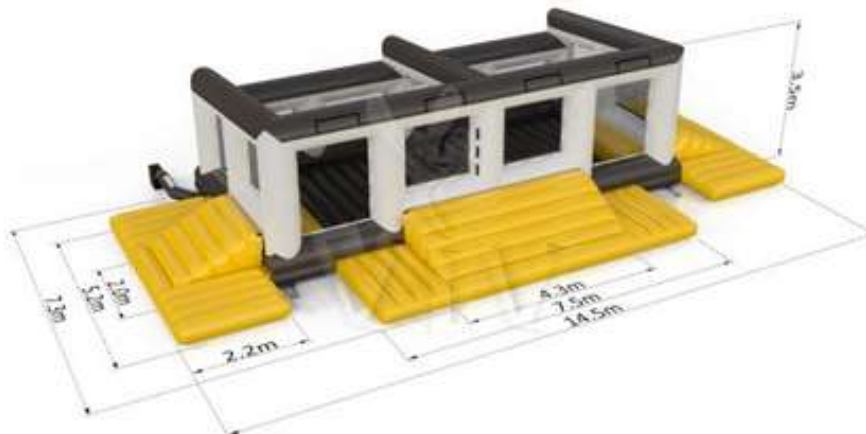

## Impressionen «Tempel»

### Die schnellste und kostengünstige Variante mit bis zu 100'000 Bällen:

Mit unseren aufblasbaren Varianten bauen wir in Rekordzeit dein Wunsch-Bällebad, egal ob Indoor oder Outdoor. Geeignete Werbeflächen an den Säulen personalisieren dein Bällebad im Nu und als Krönung befüllen wir es mit Bällen der Farben deiner Organisation. Grösse 10 x 5 Meter. Höhe 3 Meter

### Deine Vorteile:

- + schneller Auf- und Abbau
- + Indoor wie Outdoor geeignet (mit Regendach)
- + individuelle Platzierung der Rutschbahn
- + sicher und weich
- + bietet verschiedene Spieloptionen (unterteilbar, mit Spielnetz und Zielkörben)